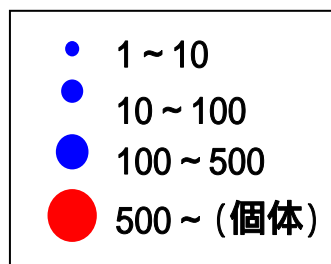

(別紙2)

大型クラゲ出現状況(平成17年9月～12月)

9月上旬

10月上旬

11月上旬

12月上旬

注)本図は定置網への入網数により作成した。