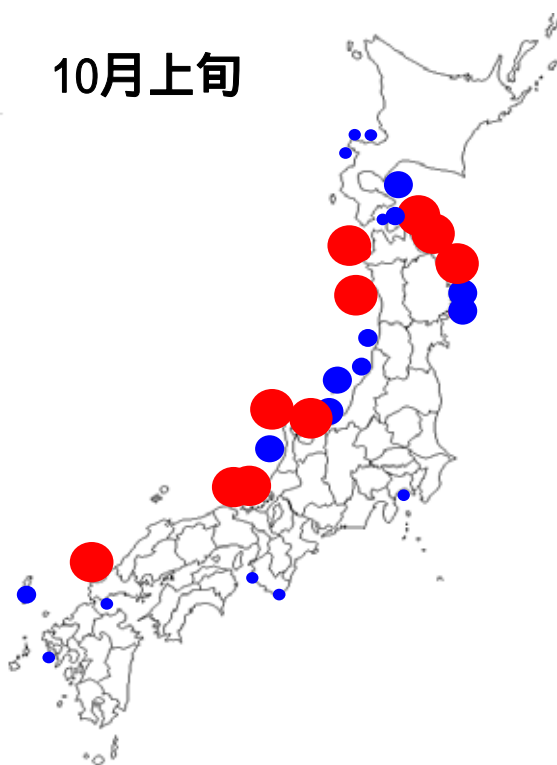

(別紙2)

大型クラゲ出現状況(平成17年9月～12月)

9月上旬

10月上旬

11月上旬

12月上旬

注)本図は定置網への入網数により作成した。