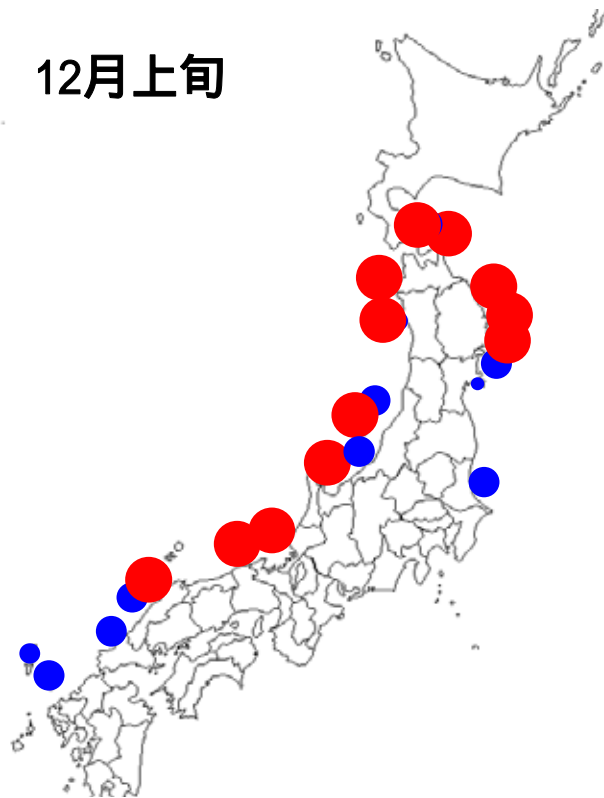

(別紙2)

大型クラゲ出現状況(平成17年9月～12月)

9月上旬

10月上旬

11月上旬

12月上旬

注)本図は定置網への入網数により作成した。