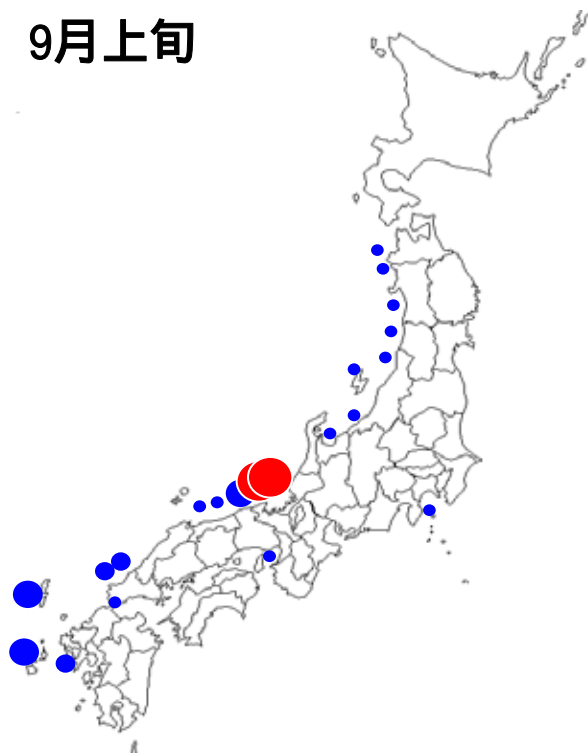

(別紙2)

大型クラゲ出現状況(平成17年9月～12月)

9月上旬

10月上旬

11月上旬

12月上旬

注)本図は定置網への入網数により作成した。