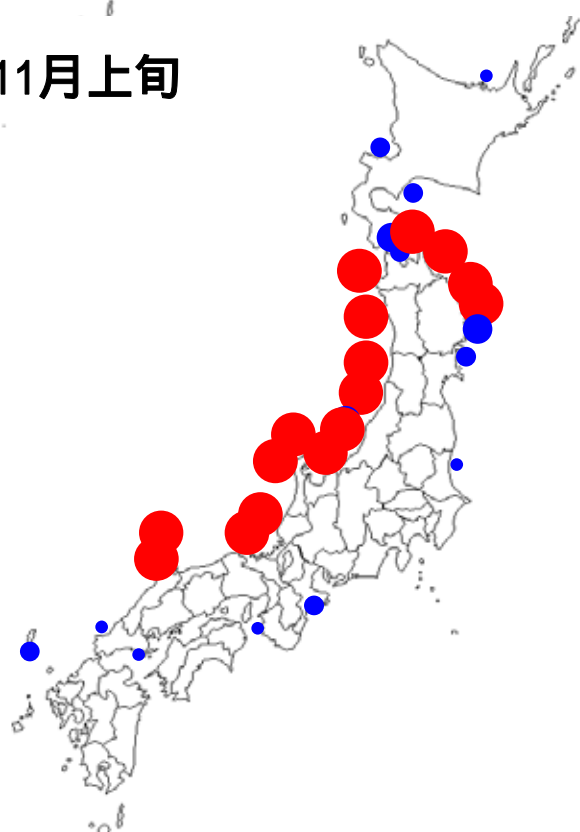

(別紙2)

大型クラゲ出現状況(平成17年9月～12月)

9月上旬

10月上旬

11月上旬

12月上旬

注)本図は定置網への入網数により作成した。